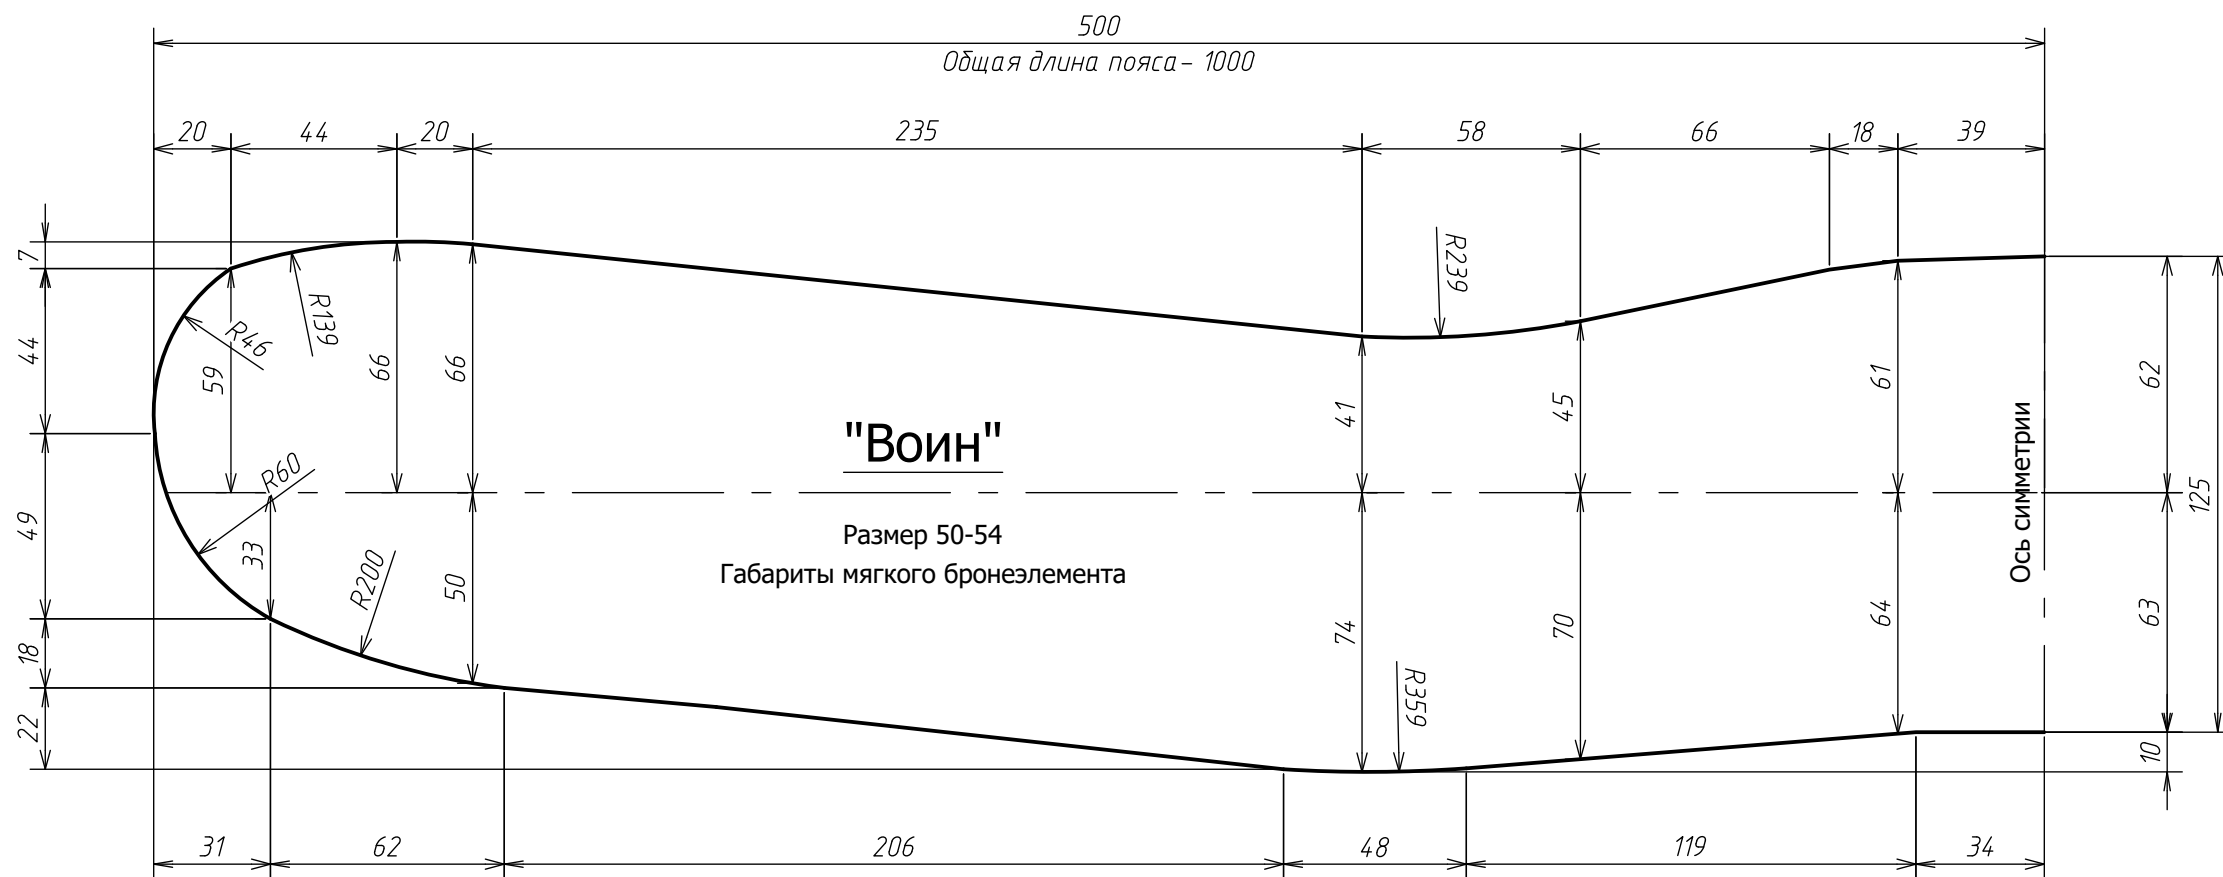

**"Воин"**

Размер 44-48  
Габариты мягкого бронезлемента

Ось симметрии

**"Воин"**

Размер 50-54  
Габариты мягкого бронезлемента

Ось симметрии

**Примечания:**

1. Масштаб чертежей 1:2.
2. Все размеры в мм.
3. Габариты приведены для половины пояса